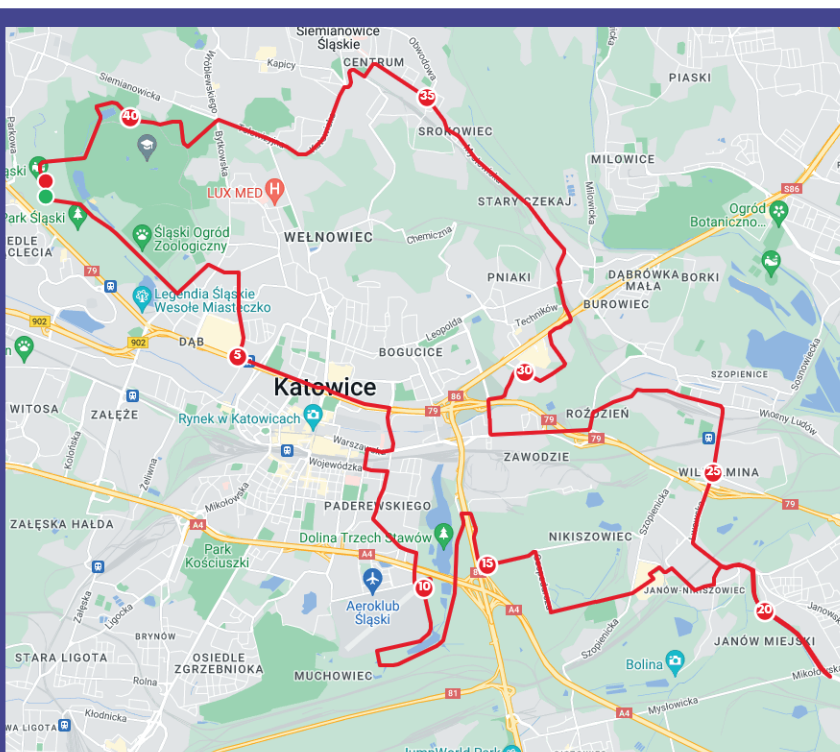

## UTRUDNIENIA W RUCHU

### 6.10.2024. (niedziela)

Szanowni Mieszkańcy,

6 października 2024 r. odbędzie się 16. edycja biegu maratońskiego Silesia Marathon. W niedzielę zostaną wyłączone z ruchu niektóre ulice Katowic, Mysłowic i Siemianowic Śląskich. Wszystkie ulice otwierane będą po przebiegnięciu biegaczy tak szybko, jak tylko będzie to możliwe ze względów bezpieczeństwa.

### Orientacyjne godziny zamknięcia dróg:

**od 7:50 do 11:20**

- Żłota, Bukowa, Krzyżowa, Ściegiennego, Chorzowska (nitka północna), Rondo, Al. Roździeńskiego, Dudy-Gracza,

**od 8:10 do 10:50**

- Warszawska (od ul. Dudy-Gracza do ul. Damrota), Damrota, Krasińskiego, Graniczna, Pułaskiego Lotnisko, alejki Doliny 3 Stawów, Gospodarcza, Górniczego Dorobku

KATOWICE

KATOWICE - MYSŁOWICE

SIEMIANOWICE ŚL.