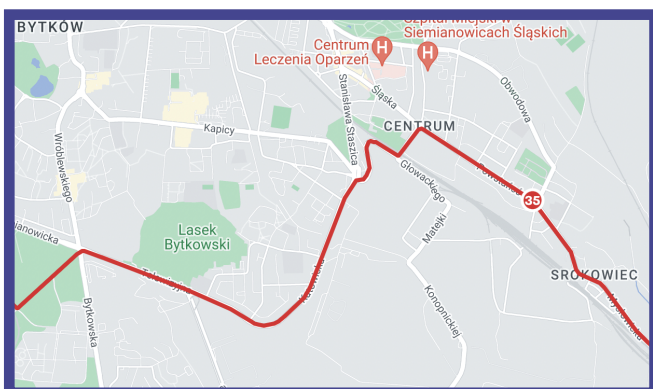

UWAGA!

UTRUDNIENIA W RUCHU 2.10.2022r. (niedziela)

Szanowni Mieszkańcy,

2 października 2022 r. odbędzie się 14.edycja biegu maratońskiego Silesia Marathon. W niedzielę zostaną wyłączone z ruchu niektóre ulice Siemianowic Śląskich.

Dokładny przebieg trasy jest dostępny na stronie internetowej silesiamarathon.pl

W godzinach 9:50 – 14.10

Wyłączone z ruchu będą ulice Mysłowicka, Powstańców, Fitznerów, Sienkiewicza, Plac Skargi, Katowicka

Za utrudnienia serdecznie przepraszamy, zachęcając do kibicowania uczestnikom zawodów na trasie biegu.

Trasa biegu:

KATOWICE

Złota
Bukowa
Krzyżowa
Ściegiennego
Chorzowska
(nitka północna)
Rondo
Al.Roździeńskiego
Dudy-Gracza
Graniczna
Pułaskiego
Lotnisko
alejki Doliny 3 Stawów
Francuska
Gospodarcza
Górniczego Dorobku
Św. Anny
Czechowa
Janowska
Plac Wyzwolenia
Zamkowa
Grodowa
Oswobodzenia

MYSŁOWICE

Obrzeżna Zachodnia

KATOWICE

Oswobodzenia
Lwowska
Bednorza
Roździeńska
Obrońców Westerplatte
1 Maja
Bohaterów Monte Casino
Leopolda, Le Ronda
Grzegorzka
Strzelców Bytomskich

SIEMIANOWICE ŚL.

Mysłowicka
Powstańców
Fitznerów
Sienkiewicza
Plac Skargi
Katowicka