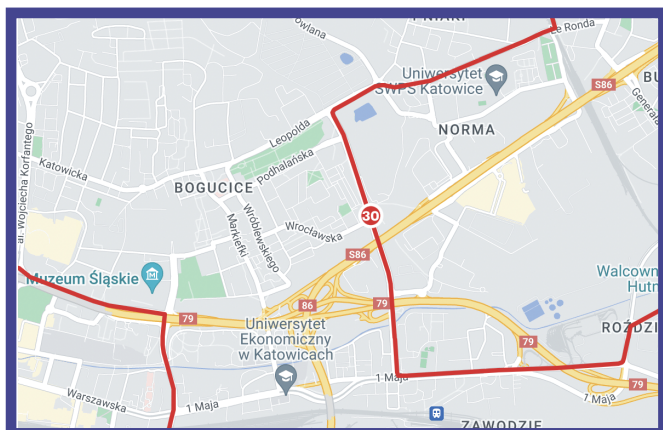

UWAGA!

UTRUDNIENIA W RUCHU 2.10.2022r. (niedziela)

Szanowni Mieszkańcy,

2 października 2022 r. odbędzie się 14.edycja biegu maratońskiego Silesia Marathon. W niedzielę zostaną wyłączone z ruchu niektóre ulice Katowic.

Dokładny przebieg trasy jest dostępny na stronie internetowej silesiamarathon.pl

W godzinach 9.20 – 13.10

Wyłączone z ruchu będą ulice

1 Maja, Bohaterów Monte Casino, Leopolda, Le Ronda, Grzegorzka, Strzelców Bytomskich

Za utrudnienia serdecznie przepraszamy, zachęcając do kibicowania uczestnikom zawodów na trasie biegu.

Trasa biegu:

KATOWICE

Złota
Bukowa
Krzyżowa
Ściegiennego
Chorzowska
(nitka północna)
Rondo
Al.Roździeńskiego
Dudy-Gracza
Graniczna
Pułaskiego
Lotnisko
alejki Doliny 3 Stawów
Francuska
Gospodarcza
Górniczego Dorobku
Św. Anny
Czechowa
Janowska
Plac Wyzwolenia
Zamkowa
Grodowa
Oswobodzenia

MYSŁOWICE

Obrzeżna Zachodnia

KATOWICE

Oswobodzenia
Lwowska
Bednorza
Roździeńska
Obróńców Westerplatte
1 Maja
Bohaterów Monte Casino
Leopolda, Le Ronda
Grzegorzka
Strzelców Bytomskich

SIEMIANOWICE ŚL.

Mysłowska
Powstańców
Fitznerów
Sienkiewicza
Plac Skargi
Katowicka