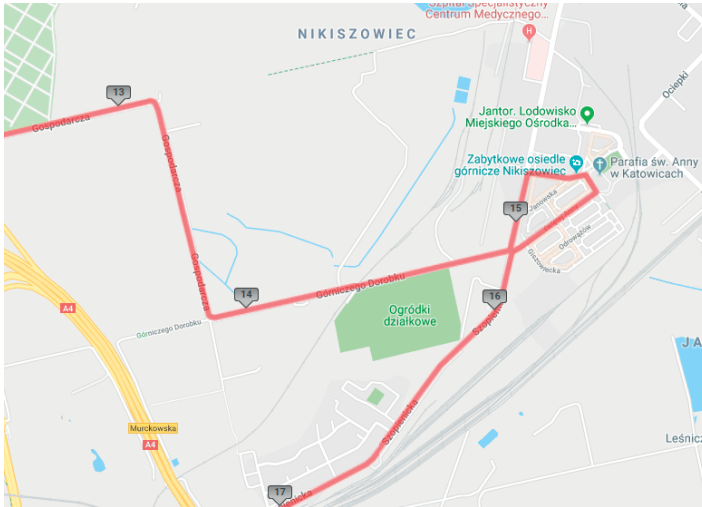

UWAGA! UTRUDNIENIA W RUCHU!

Szanowni Mieszkańcy

Organizator Silesia Marathon informuje, iż **6 października 2010r.** zostaną wyłączone z ruchu:

- **ul. Gospodarcza, ul. Szopienicka, ul. Krawczyka, pl. Wyzwolenia, ul. Św. Anny, ul. Górniczego Dorobku**, w godz. **9:20-11:30.**

Osoby, które będą chciały w tych godzinach odjechać z wyżej wymienionych ulic oraz z ulic przyległych prosimy o przeparkowanie pojazdów.

Całkowity przebieg trasy:

KATOWICE	Złota
	Bukowa
	Krzyżowa
	Ściegiennego
	Chorzowska
	Rondo
	Roździeńskiego
	J. Dudy Gracza
	Graniczna
	Pułaskiego
	Lotnisko
	Alejki Doliny 3 Stawów
	Gospodarcza
	Górniczego Dorobku
Szopienicka	
MYSŁOWICE	Krawczyka
	pl. Wyzwolenia
	Rymarska
	Naukowej
	Plac Wyzwolenia
	Świętej Anny
	Górniczego Dorobku
	Szopienicka
	Mysłowska
	Mikołowska
KATOWICE	Obrzeżna Zachodnia
	Oswobodzenia
	Lwowska
	Bednorza
	Roździeńska
	Obrońców Westerplatte
	1 Maja
	Bohaterów Monte Cassino
	Leopolda
	Le Ronda
SIEMIANOWICE ŚL.	Grzegorzka
	Strzelców Bytomskich
	Mysłowska
	Powstańców
	Fitznerów
	Sienkiewicza
	Plac Skargi
	Katowicka
	Telewizyjna
	Bytkowska
CHORZÓW	Alejki Parku Śląskiego
	Stadion Śląski