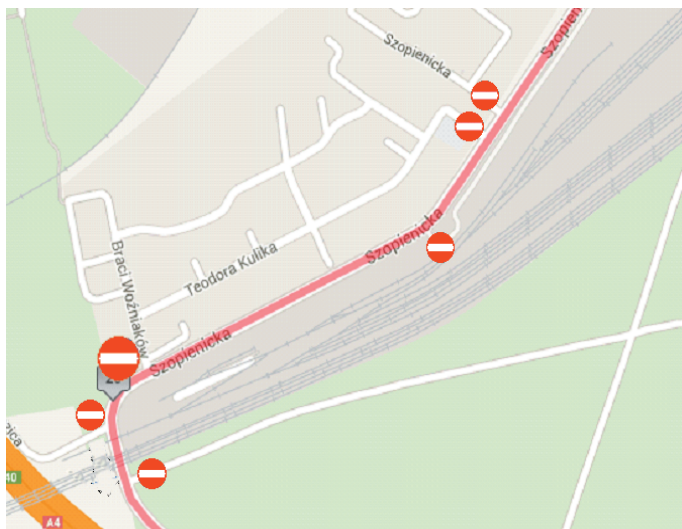

UWAGA!

UTRUDNIENIA W RUCHU!

Szanowni Mieszkańcy

Urząd Miasta Katowice oraz organizator Silesia Marathon informują, iż **6 października 2019r.** odbędzie się XI edycja biegu maratońskiego Silesia Marathon. W związku z tym w godz. **9:30-11:30** zostanie wyłączona z ruchu ul. Szopienicka w obu kierunkach.

Osoby, które będą chciały w tych godzinach odjechać z wyżej wymienionych ulic oraz z ulic przyległych prosimy o przeparkowanie pojazdów. Jednocześnie zachęcamy do kibicowania zawodnikom na trasie.

Całkowity przebieg trasy:

KATOWICE	Złota
	Bukowa
	Krzyżowa
	Ściegiennego
	Chorzowska
	Rondo
	Roździeńskiego
	J. Dudy Gracza
	Graniczna
	Pałaskiego
	Lotnisko
	Alejki Doliny 3 Stawów
	Gospodarcza
	Górniczego Dorobku
Szopienicka	
MYSŁOWICE	Krawczyka
	pl. Wyzwolenia
	Rymarska
	Naukowej
	Plac Wyzwolenia
	Świętej Anny
	Górniczego Dorobku
	Szopienicka
	Mysłowska
	Mikołowska
	Obrzeźna Zachodnia
	Oswobodzenia
	Lwowska
	Bednorza
KATOWICE	Roździeńska
	Obrońców Westerplatte
	1 Maja
	Bohaterów Monte Cassino
	Leopolda
	Le Ronda
	Grzegorzka
	Strzelców Bytomskich
	Mysłowska
	Powstańców
	Fitznerów
	Sienkiewicza
	Plac Skargi
	Katowicka
Telewizyjna	
CHORZÓW SIEMIANOWICE ŚL.	Bytkowska
	Alejki Parku Śląskiego
	Stadion Śląski